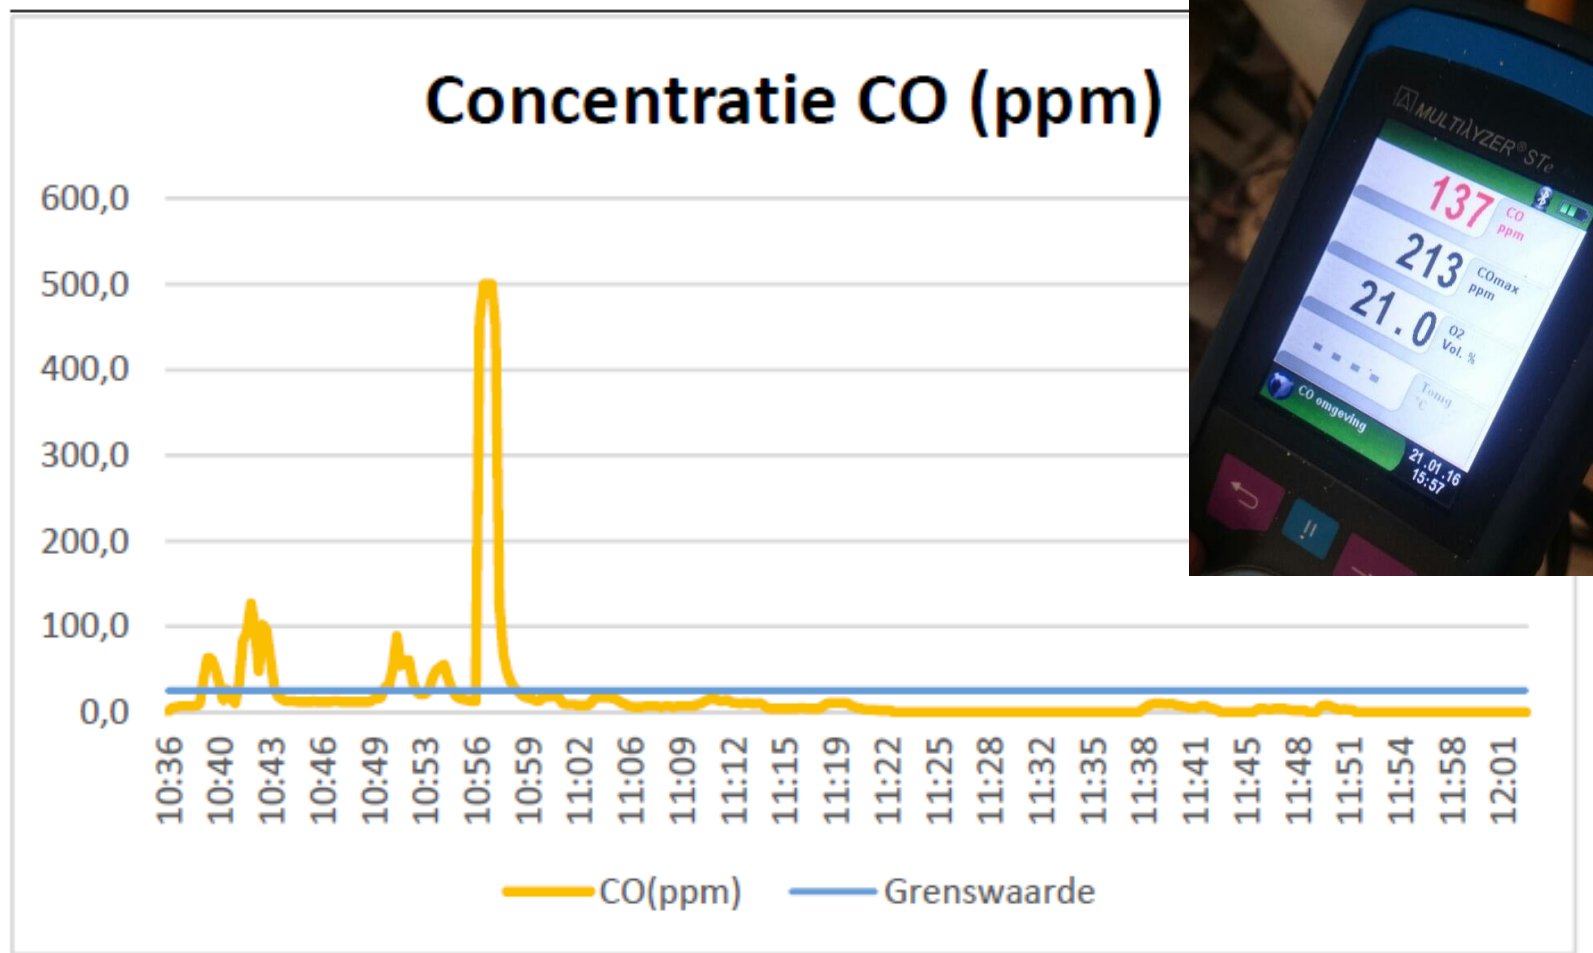

Beter goed gejat dan slecht bedacht

Saskia Vermij: Arbeidshygiënist bij Tauw

Tauw

Het is niet handig om het wiel opnieuw uit te vinden.

GENIALE UITGLIJDER

Grafiek 2.1 Concentratie CO gedurende de meting