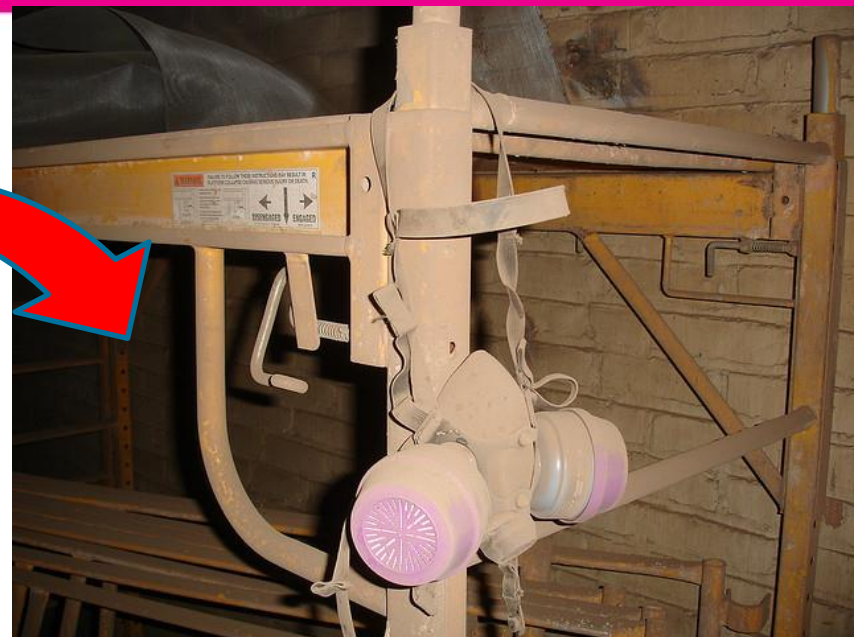

Beter goed gejat dan slecht bedacht

Saskia Vermij: Arbeidshygiënist bij Tauw

Tauw

Het is niet handig om het wiel opnieuw uit te vinden.

GENIALE UITGLIJDER

Grafiek 2.1 Concentratie CO gedurende de meting