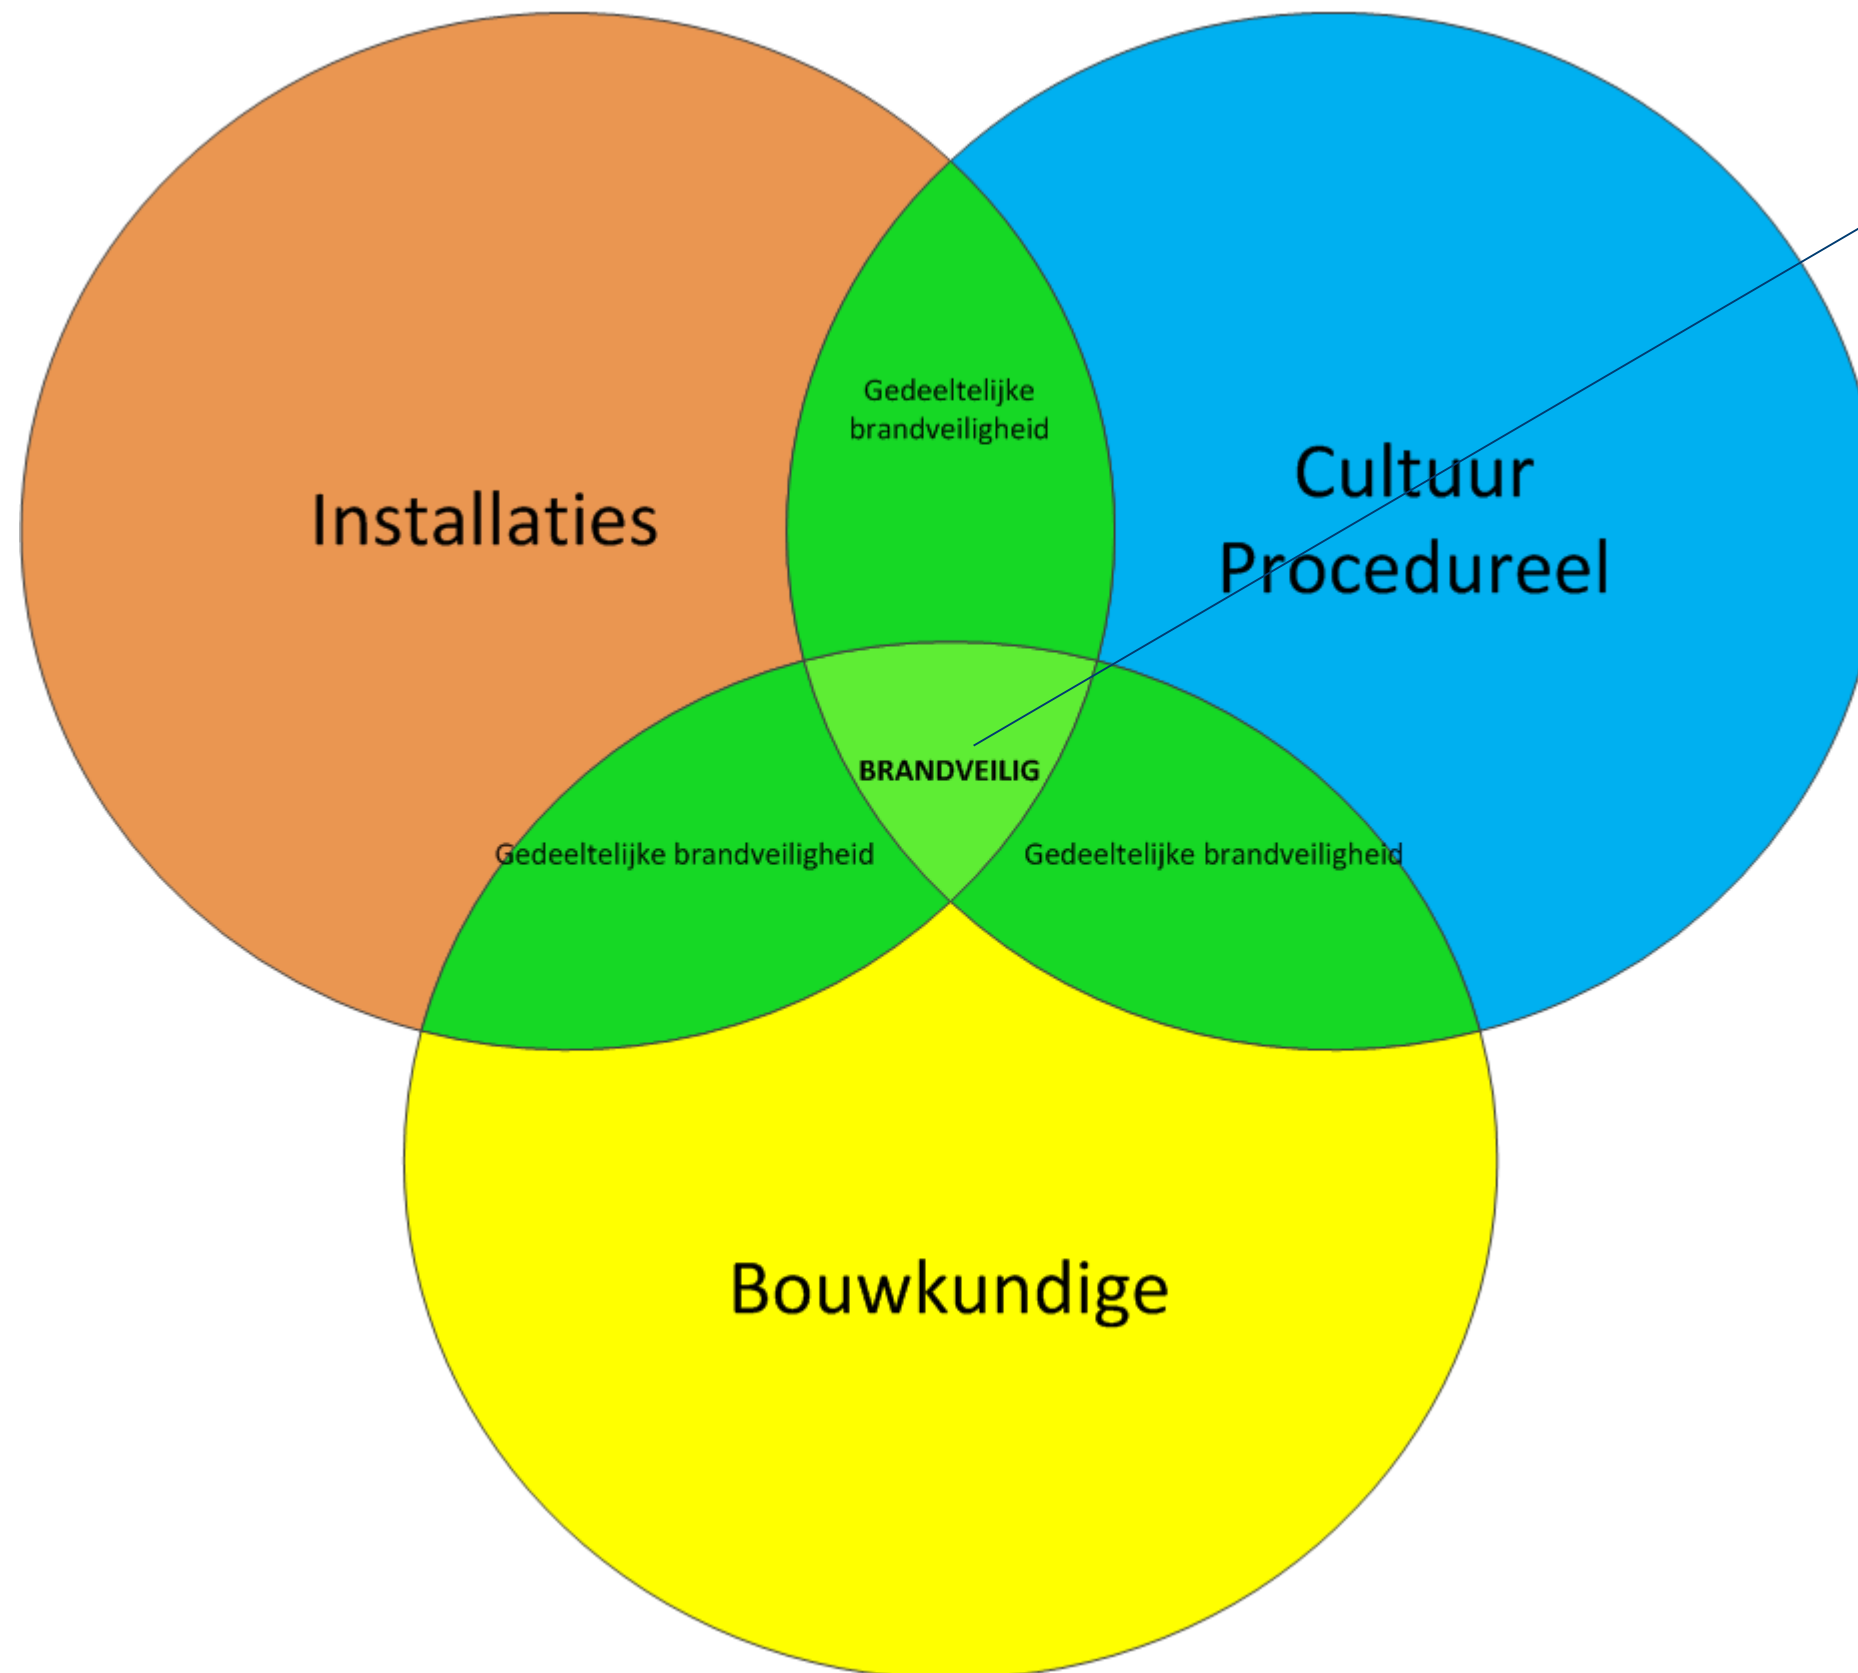

Brandveiligheid van gebouwen

Anca Mutu

Brandveilig

<https://dp1.directpoll.com/r?XDbzPBd3ixYqg8SrxbJvRJZsdOHjZoCrHqWw7lEnL>

More information

Anca Mutu
Safety Engineer

anca.mutu@lr.org

Lloyd's Register